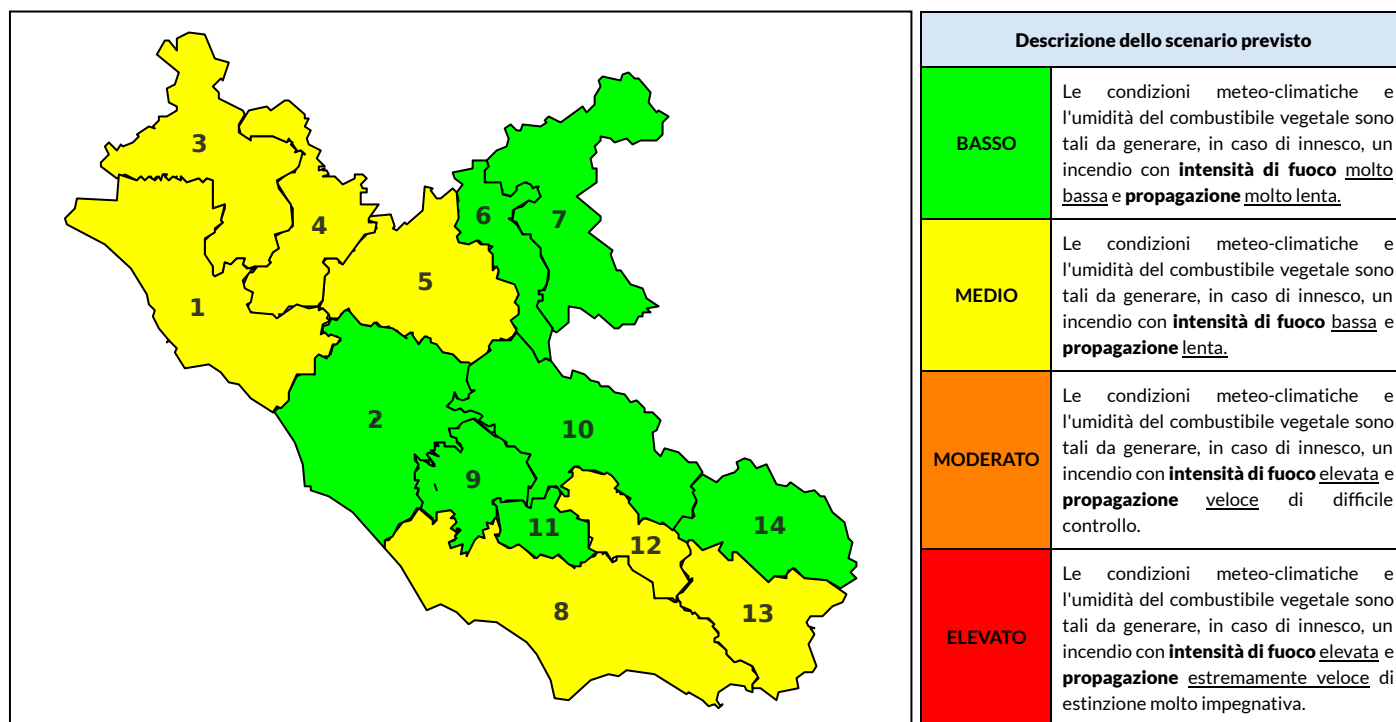

### Previsioni per oggi 18-9-2021

Livello di pericolosità da incendio boschivo per Zona di Allerta AIB

Bollettino emesso nel periodo della campagna AIB Lazio sulla base del modello previsionale RISICOLazio, sviluppato in collaborazione con Fondazione CIMA, che fornisce un supporto per la valutazione della Pericolosità da incendio boschivo aggregata sulle Zone di Allerta AIB, approvate come parte integrante del Piano AIB Lazio 2020-2022 con DGR n° 270 del 15/05/2020. Il dettaglio della distribuzione dei Comuni nelle Zone AIB è consultabile al link <https://tinyurl.com/ZoneAIB>. Le Norme Comportamentali per la popolazione sono consultabili al link <https://tinyurl.com/NormeComportamentali>.

Zona AIB	1	2	3	4	5	6	7	8	9	10	11	12	13	14
Livello Pericolosità	MEDIO	BASSO	MEDIO	MEDIO	BASSO	BASSO	BASSO	MEDIO	BASSO	BASSO	BASSO	BASSO	MEDIO	BASSO

NOTE

## BOLLETTINO DI PERICOLOSITA' DA INCENDI BOSCHIVI

Zona AIB	1	2	3	4	5	6	7	8	9	10	11	12	13	14
Livello Pericolosità	MEDIO	BASSO	MEDIO	MEDIO	MEDIO	BASSO	BASSO	MEDIO	BASSO	BASSO	BASSO	MEDIO	MEDIO	BASSO