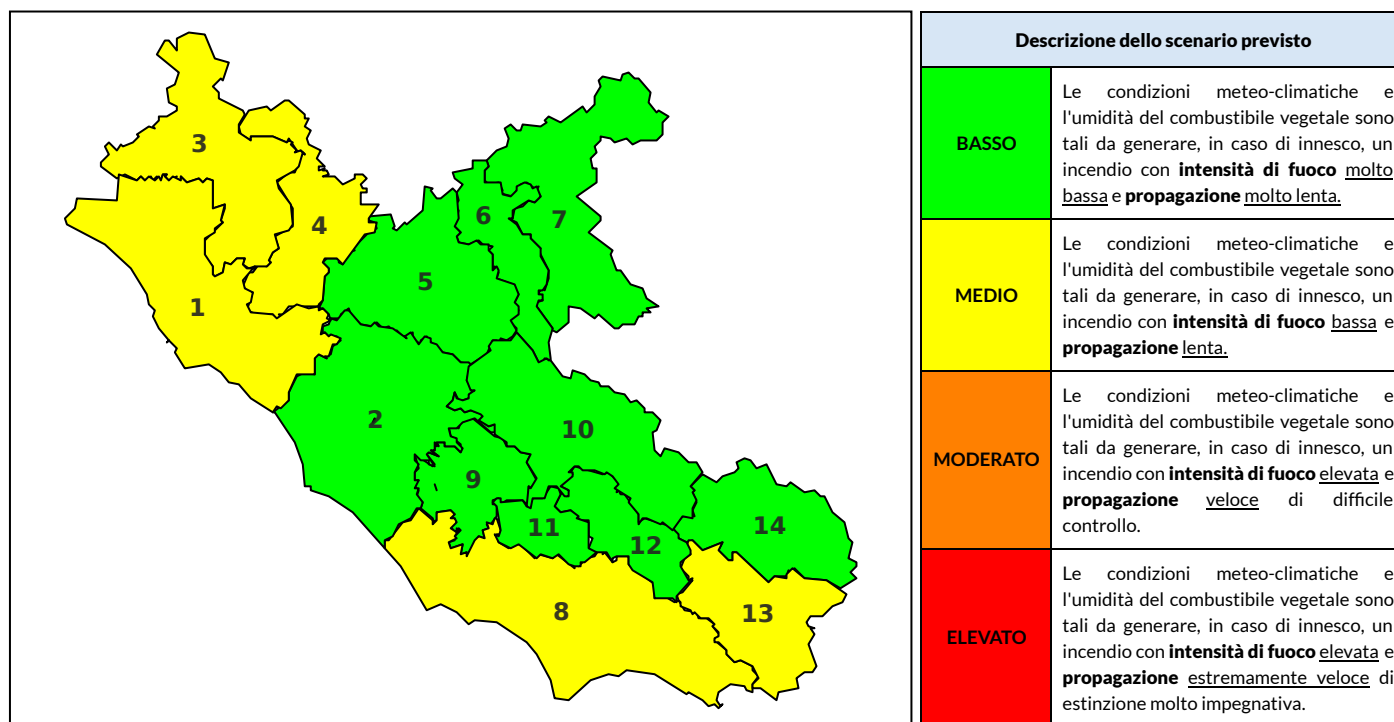

## BOLLETTINO DI PERICOLOSITA' DA INCENDI BOSCHIVI

### Previsioni per oggi 18-9-2021

Livello di pericolosità da incendio boschivo per Zona di Allerta AIB

Bollettino emesso nel periodo della campagna AIB Lazio sulla base del modello previsionale RISICOLazio, sviluppato in collaborazione con Fondazione CIMA, che fornisce un supporto per la valutazione della Pericolosità da incendio boschivo aggregata sulle Zone di Allerta AIB, approvate come parte integrante del Piano AIB Lazio 2020-2022 con DGR n° 270 del 15/05/2020. Il dettaglio della distribuzione dei Comuni nelle Zone AIB è consultabile al link <https://tinyurl.com/ZoneAIB>. Le Norme Comportamentali per la popolazione sono consultabili al link <https://tinyurl.com/NormeComportamentali>.

Zona AIB	1	2	3	4	5	6	7	8	9	10	11	12	13	14
Livello Pericolosità	MEDIO	BASSO	MEDIO	MEDIO	BASSO	BASSO	BASSO	MEDIO	BASSO	BASSO	BASSO	BASSO	MEDIO	BASSO

NOTE